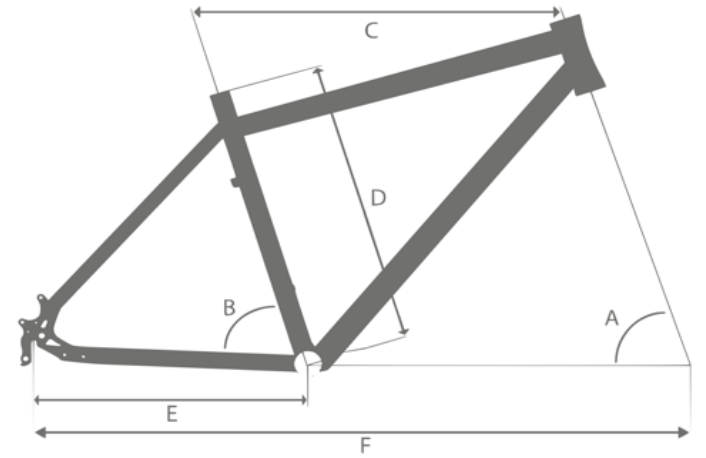

GEOMETRIEN / GÉOMÉTRIES

Electro Mountainbikes

Model	Rock E			
D	Seat Tube [cm]	41	46	51
B	Seat Tube Angle[°]	74		
C	Top Tube Horizontal [mm]	577	612	642
A	Head Tube Angle [°]	66		
E	CS Length	440		
F	Wheelbase	1171	1206	1238
	Reach [mm]	399	433	461
	Stack [mm]	623	623	632

Racing E		
41	46	51
74.5		
560	585	610
68		
440		
1114	1139	1166
395	420	443
594	594	603

Speed E		
41	46	51
73		
560	590	615
70		
460		
1080	1110	1135
372	402	424
610	610	620

Optimus		
41	46	51
73		
580	600	620
67		
460		
1142	1163	1184
391	408	426
617	627	636

Optimus 49		
41	46	51
73		
580	600	620
67		
460		
1142	1163	1184
391	408	426
617	627	636

Electro Citybikes

Model	E-Xplora H		E-Xplora D		
D	Seat Tube [cm]	51	56	46	51
B	Seat Tube Angle[°]	73		73	
C	Top Tube Horizontal [mm]	600	620	580	600
A	Head Tube Angle [°]	69		69	
E	CS Length [mm]	465			
F	Wheelbase [mm]	1141	1162	1121	1142
	Reach [mm]	412	426	392	406
	Stack [mm]	616	635	616	635

Model	Easy H / Sprint		Easy D		
D	Seat Tube [cm]	51	56	46	51
B	Seat Tube Angle[°]	73		73	
C	Top Tube Horizontal [mm]	605	620	590	605
A	Head Tube Angle [°]	69		69	
E	CS Length [mm]	485			
F	Wheelbase [mm]	1160	1175	1145	1160
	Reach [mm]	420	432	402	414
	Stack [mm]	606	615	615	624